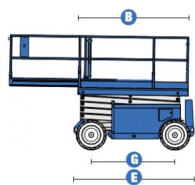

10 MTS - GENIE GS-2668 RT

Plataforma de tijera todoterreno diésel autopropulsada

Calificación: Sin calificación

Precio

[Haga una pregunta sobre este producto](#)