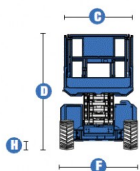

10 MTS - GENIE GS-2668 RT

Plataforma de tijera todoterreno diésel autopropulsada

Calificación: Sin calificación

Precio

[Haga una pregunta sobre este producto](#)