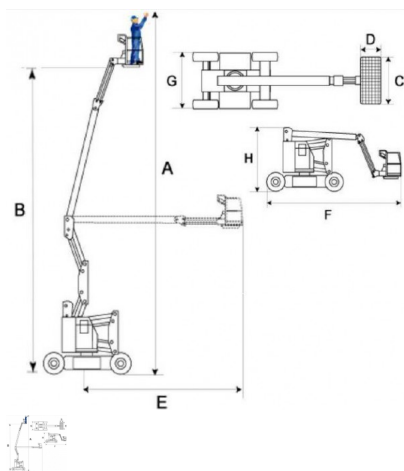

11 MTS - JLG E300 AJ

Plataforma articulada eléctrica para interiores .

Calificación: Sin calificación

Precio

[Haga una pregunta sobre este producto](#)

FICHA TECNICA Descargar / imprimir