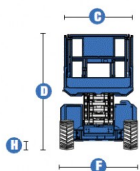

12 MTS - GENIE GS-3268 RT

Plataforma de tijera todoterreno diésel autopropulsada

Calificación: Sin calificación

Precio

[Haga una pregunta sobre este producto](#)