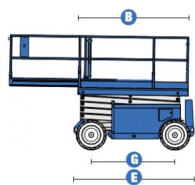

12 MTS - GENIE GS-3268 RT

Plataforma de tijera todoterreno diésel autopropulsada

Calificación: Sin calificación

Precio

[Haga una pregunta sobre este producto](#)