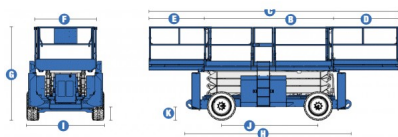

12 MTS - GENIE GS-3390 RT

Plataforma de tijera todoterreno diésel autopropulsada

Calificación: Sin calificación

Precio

[Haga una pregunta sobre este producto](#)

Plataforma de tijera todoterreno diésel autopropulsada