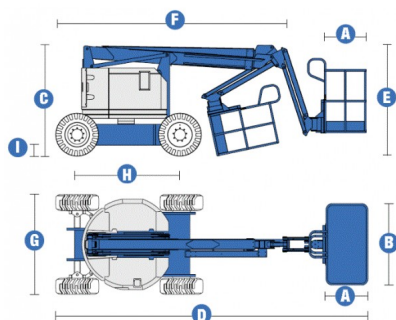

## 12 MTS - GENIE Z-34/22 IC

Plataforma articulada todoterreno diesel autopropulsada

Calificación: Sin calificación

**Precio**

[Haga una pregunta sobre este producto](#)

Descripción

Plataforma articulada todoterreno diesel autopropulsada