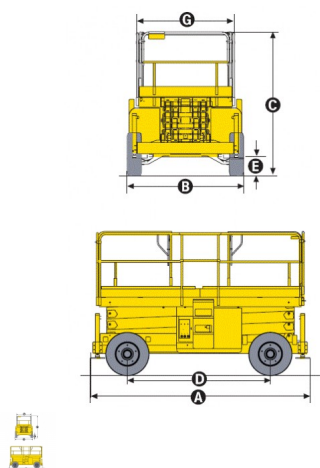

12 MTS - HAULOTTE - H 12 SX

Plataforma de tijera todoterreno diésel autopropulsada

Calificación: Sin calificación

Precio

[Haga una pregunta sobre este producto](#)

~~Plataforma de tijera todoterreno diésel autopropulsada~~