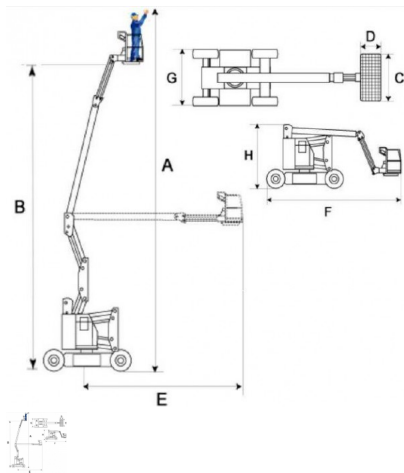

14 MTS - JLG E400 AJ

Plataforma articulada eléctrica para interiores .

Calificación: Sin calificación

Precio

[Haga una pregunta sobre este producto](#)