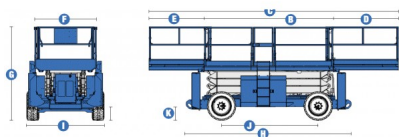

## 15 MTS - GENIE GS-4390 RT

Plataforma de tijera todoterreno diésel autopropulsada

Calificación: Sin calificación

**Precio**

[Haga una pregunta sobre este producto](#)