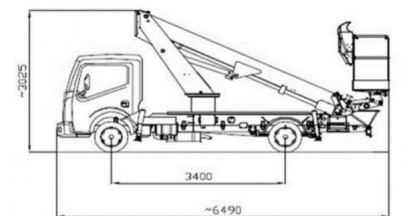

17 MTS - MOVEX E179T

Plataforma elevadora telescópica sobre camión .

Calificación: Sin calificación

Precio

[Haga una pregunta sobre este producto](#)

Plataforma elevadora telescópica sobre camión