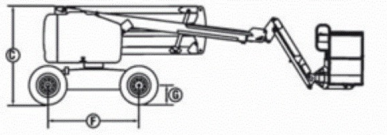

18 MTS - GENIE Z-51/30 JRT

Plataforma articulada todoterreno diesel autopropulsada

Calificación: Sin calificación

Precio

[Haga una pregunta sobre este producto](#)

Plataforma articulada todoterreno diesel autopropulsada