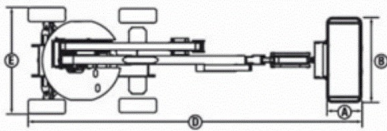

18 MTS - GENIE Z-51/30 JRT

Plataforma articulada todoterreno diesel autopropulsada

Calificación: Sin calificación

Precio

[Haga una pregunta sobre este producto](#)

Plataforma articulada todoterreno diesel autopropulsada