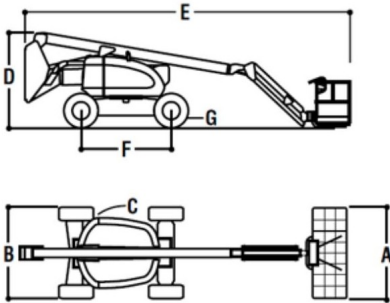

20 MTS - JLG E600 M

Plataforma articulada eléctrica para interiores .

Calificación: Sin calificación

Precio

[Haga una pregunta sobre este producto](#)

FICHA TECNICA Descargar / Imprimir