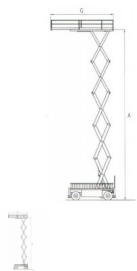

## 23 MTS - LIFTLUX SL 210-25 D4W

Plataforma de tijera todotorno diésel autopropulsada .

Calificación: Sin calificación

**Precio**

[Haga una pregunta sobre este producto](#)

---

TECNIKA

FICHA TECNICA Descargar / Imprimir