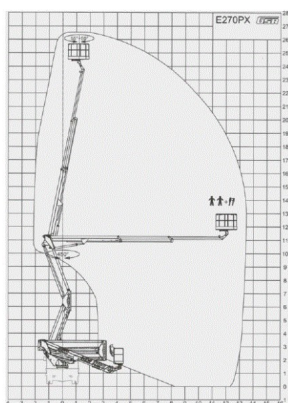

## 27 MTS - MOVEX E270PX

Plataforma elevadora articulada sobre camión .

Calificación: Sin calificación

**Precio**

[Haga una pregunta sobre este producto](#)

**Reservado para elevadora articulada sobre camión**