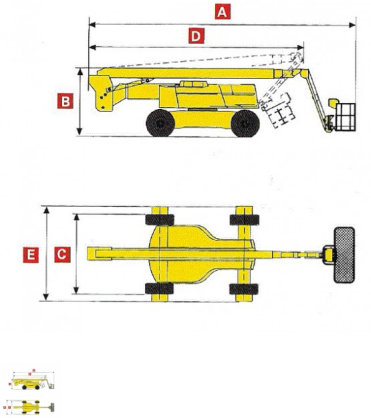

## 32 MTS - HAULOTTE - HA 32 PX

Plataforma articulada todoterreno diesel autopropulsada

Calificación: Sin calificación

**Precio**

[Haga una pregunta sobre este producto](#)