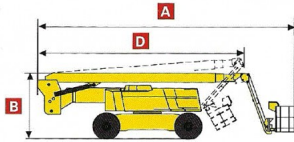

## 41 MTS - HAULOTTE - HA41 PX

Plataforma articulada todoterreno diesel autopropulsada

Calificación: Sin calificación

**Precio**

[Haga una pregunta sobre este producto](#)