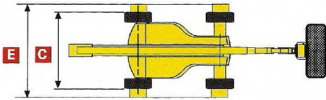

## 41 MTS - HAULOTTE - HA41 PX

Plataforma articulada todoterreno diesel autopropulsada

Calificación: Sin calificación

**Precio**

[Haga una pregunta sobre este producto](#)