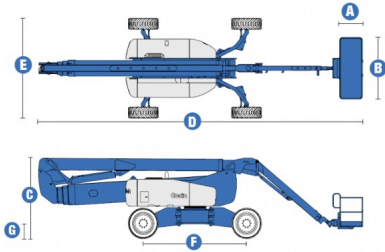

## 43 MTS - GENIE Z-135/70

Plataforma articulada todoterreno diesel autopropulsada

Calificación: Sin calificación

**Precio**

[Haga una pregunta sobre este producto](#)