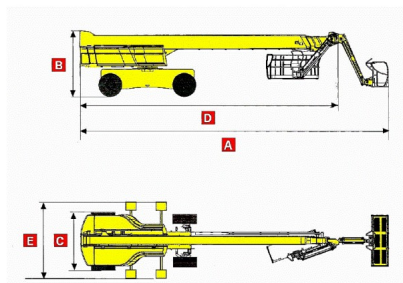

43 MTS - HAULOTTE - H 43 TPX

Plataforma telescópica todoterreno diesel autopropulsada

Calificación: Sin calificación

Precio

[Haga una pregunta sobre este producto](#)

Plataforma telescópica todoterreno diesel autopropulsada