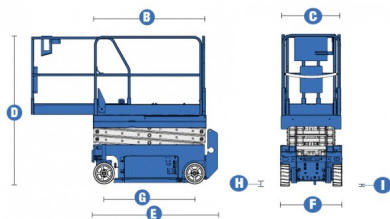

## 8 MTS - GENIE GS-2032

Plataforma de tijera eléctrica para interiores.

Calificación: Sin calificación

**Precio**

[Haga una pregunta sobre este producto](#)

Plataforma de tijera eléctrica para interiores