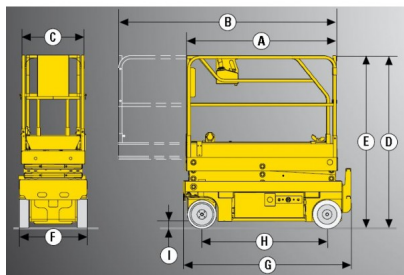

8 MTS - HAULOTTE - OPTIMUM 8

Plataforma de tijera eléctrica para interiores.

Calificación: Sin calificación

Precio

[Haga una pregunta sobre este producto](#)

Plataforma de tijera eléctrica para interiores